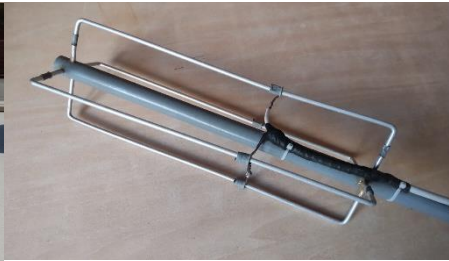

# 地デジアンテナで遊ぶ

なか@船橋

地上デジタルアンテナレベル結果を一覧に纏めました。

参考アンテナレベル  
(受信ブースター使用)

結果、ハンテナ改を採用

CH	放送局名	既存ANT	ハンテナ	ハンテナ改	八木14素子
27	NHK__1	57	56	58	58
26	NHK__Eテレ	58	56	58	58
25	日本テレビ	57	57	57	57
24	テレビ朝日	54	55	59	57
22	TBS	57	56	59	56
23	テレビ東京	57	56	57	55
21	フジテレビ	56	55	59	42
30	千葉テレビ	57	41	53	57

既存アンテナ

ハンテナ

ハンテナ改

キャンプ地

八木アンテナ (14 素子)

ハンテナ改を BS のマストに取付、走行時は横にキャンプ地では垂直に、テレビを受信。材料は、イレクターパイプを使用しました。

(ハンテナ改寸法図)

アルミ箱を板等に張付け

走行時の高さ低減化の為、BS の腕を折りたためるように改造しました。BS の向きは天窓から調整！

(バーストナーの既存 ANT も頑張っていますネ。)

走行時