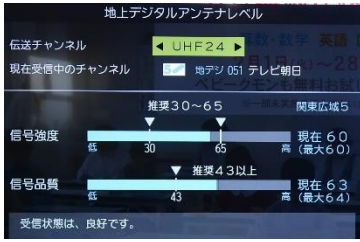

# 地デジアンテナで遊ぶ

なか@船橋

地上デジタルアンテナレベル結果を一覧に纏めました。

参考アンテナレベル  
(受信ブースター使用)

結果、ハンテナ改を採用

CH	放送局名	既存ANT	ハンテナ	ハンテナ改	八木14素子
27	NHK__1	57	56	58	58
26	NHK__Eテレ	58	56	58	58
25	日本テレビ	57	57	57	57
24	テレビ朝日	54	55	59	57
22	TBS	57	56	59	56
23	テレビ東京	57	56	57	55
21	フジテレビ	56	55	59	42
30	千葉テレビ	57	41	53	57

既存アンテナ

ハンテナ

ハンテナ改

キャンプ地

八木アンテナ (14 素子)

ハンテナ改を BS のマストに取付、走行時は横にキャンプ地では垂直に、テレビを受信。材料は、イレクターパイプを使用しました。

(ハンテナ改寸法図)

アルミ箱を板等に張付け