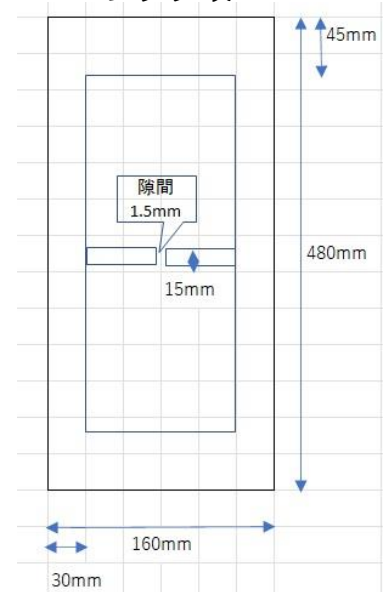

既存アンテナ

ハンテナ

ハンテナ改

キャンプ地

八木アンテナ (14 素子)

ハンテナ改を BS のマストに取付、走行時は横にキャンプ地では垂直に、テレビを受信。材料は、イレクターパイプを使用しました。

(ハンテナ改寸法図)

アルミ箱を板等に張付け